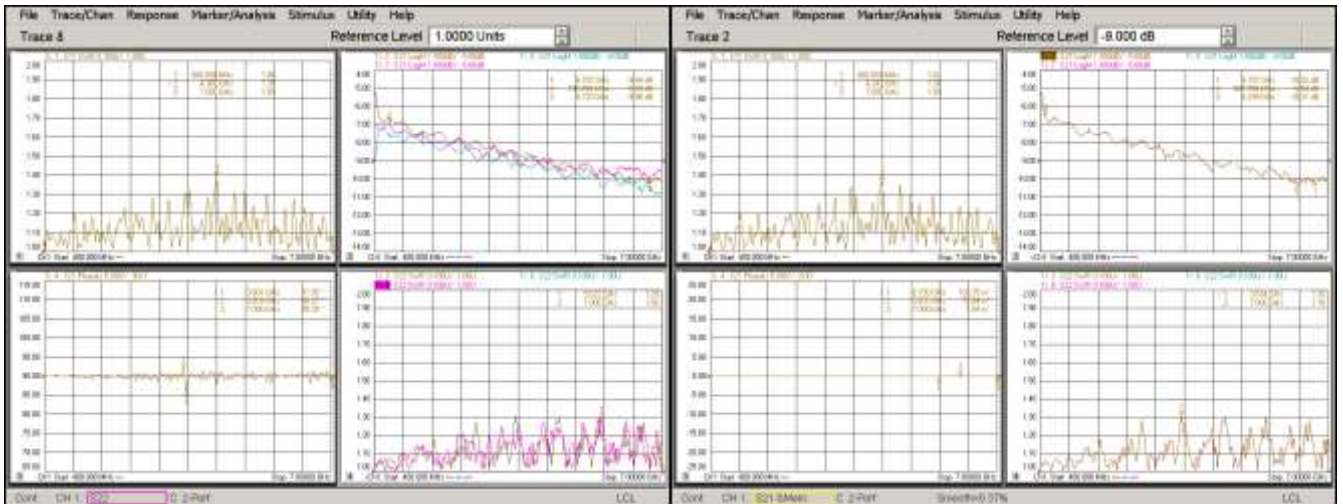

成都利德尔科技有限公司 ChengDu Leader Microwave Technology Co.,Ltd

电话: 028-65199117 传真: 028-65199116

<http://www.leadermicrowave.com> sales@leader-mw.com

TEL: +86-28-65199117 FAX: +86-28-65199116

Add: 中国 成都市成华区华翰路 89 号 610000

No.89,Huahan Road, chenghua Zone Chengdu, Sichuan China Zip Code:610000